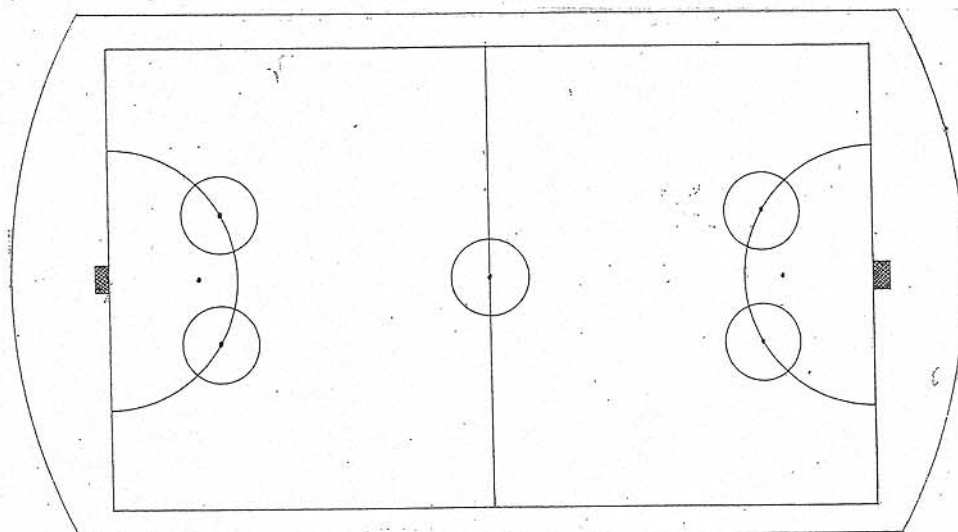

Skøytebane, bandybane og fotballbane på samme areal

Kunstgressbane: 100x64m

Bandybane: 100x64m

Hurtigløpsbane skøyter: 285,71m

ytermål: 126x60m