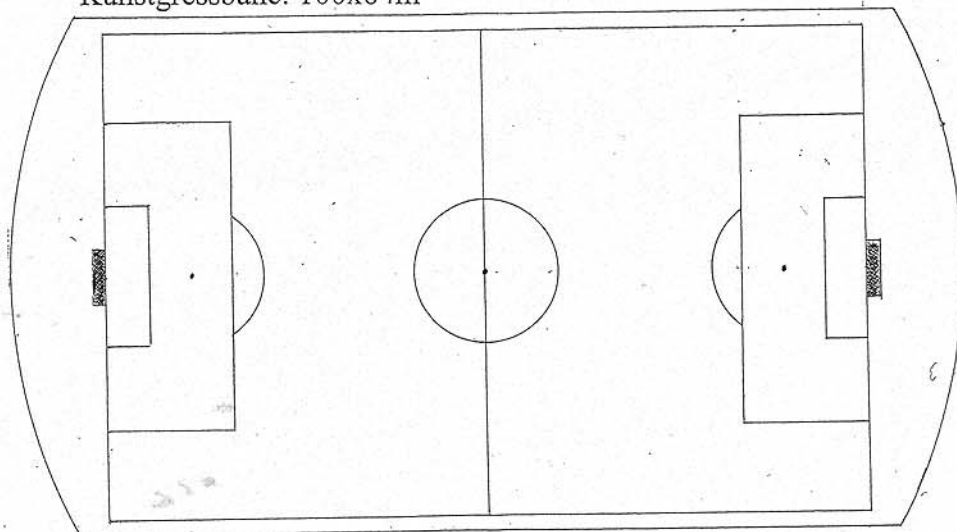

Skøytebane, bandybane og fotballbane på samme areal

Kunstgressbane: 100x64m

Bandybane: 100x64m

Hurtigløpsbane skøyter: 285,71m

ytermål: 126x60m